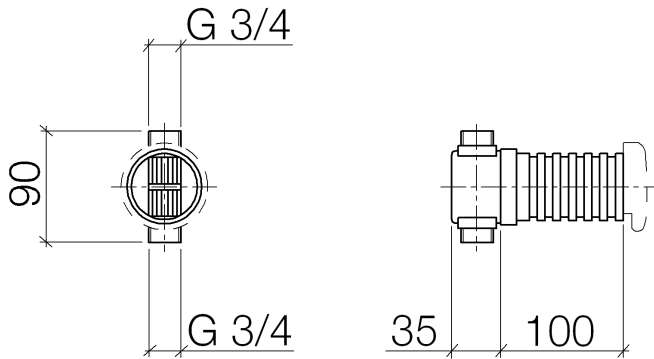

Rohrunterbrecher -

---

35 150 970 90