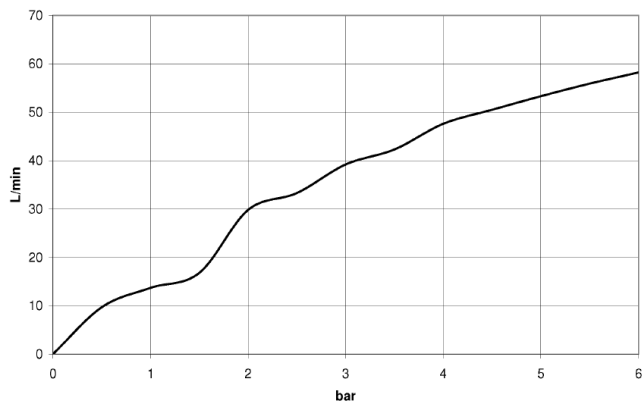

## Rohrunterbrecher -

---

35 150 970 90

- Anschlussmaße 3/4"

## Durchflussdiagramm

---